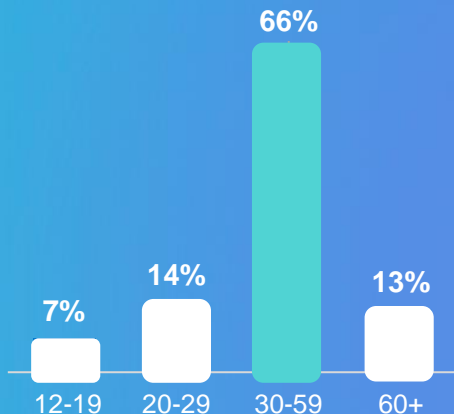

РАДИО
СИБИРЬ

2

ИСТОРИЯ

ПОРТРЕТ АУДИТОРИИ

Более 7,5 миллионов слушателей в четырёх федеральных округах России

ВОЗРАСТ

- Высшее образование
- Доходы превышают средний уровень
- Владельцы автомобиля, недвижимости
- Активная жизненная позиция и позитивный взгляд на мир